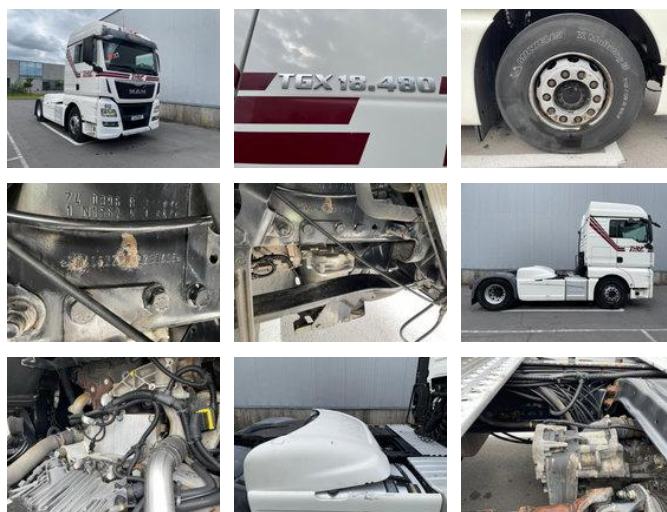

MAN TGX 18.480

Algemene kenmerken

Merk	MAN
Model	TGX 18.480
Subcategorie	Standaard trekker
Bouwjaar	2017
Kleur	Wit
Conditie	Gebruikt

Eigenschappen

Cabine

Slaapcabine

MAN TGX 18.480

Technische specificaties