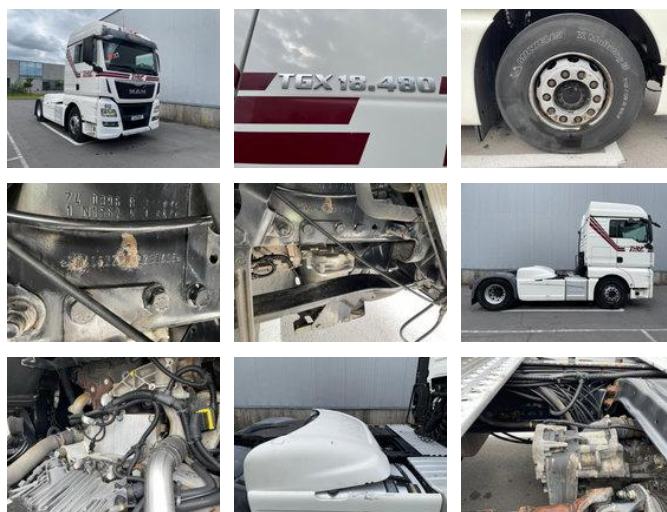

## MAN TGX 18.480

### Allmänna egenskaper

Stämpla	MAN
Modell	TGX 18.480
Underkategori	Framförliggande motor
Byggår	2017
Färg	Kvickhet
Skick	Begagnad