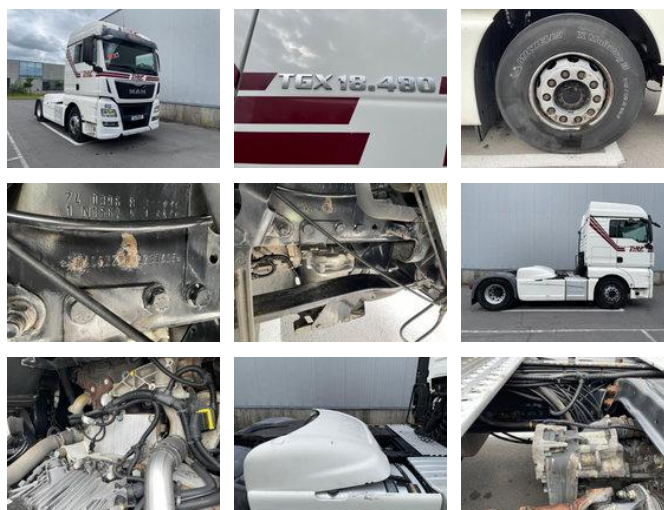

MAN TGX 18.480

Общие характеристики

Бренд	MAN
Модель	TGX 18.480
Подкатегория	Тягачи стандарт
Год постройки	2017
Цвет	Остроумие
Состояние	Использовал

Характеристики

Хижина

Спальная каюта

MAN TGX 18.480

Технические характеристики

Aantal assen 2

Конфигурация осей 4x2

Описание

Количество спальных мест: 2 Количество владельцев: 2

Аксессуары

- Sleeper cab
- Metallic paint