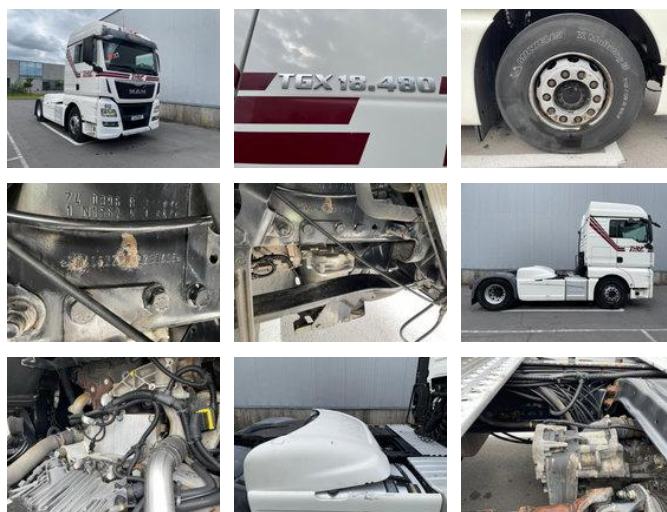

## MAN TGX 18.480

### Ogólna charakterystyka

Marka	MAN
Model	TGX 18.480
Podkategoria	Ciągniki siodłowe
Rok budowy	2017
Kolor	Dowcip
Stan	Używany