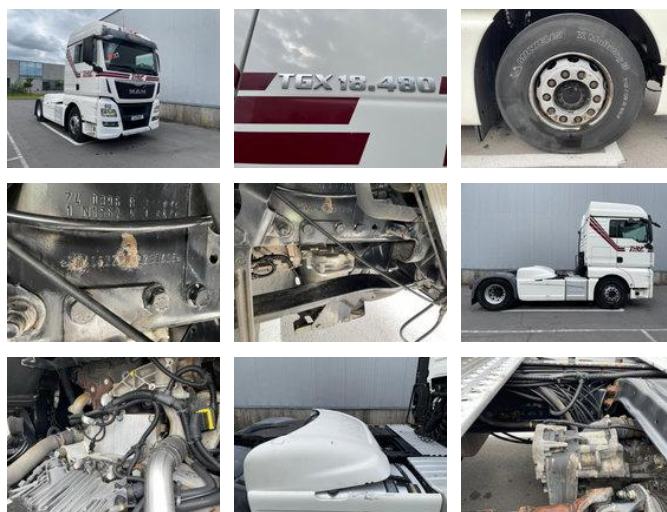

MAN TGX 18.480

Caratteristiche generali

Marca	MAN
Modello	TGX 18.480
Sottocategoria	Trattore stradale
Anno di costruzione	2017
Colore	Spirito
Condizione	Usato

Proprietà

Cabina

cabina letto

MAN TGX 18.480

Specifiche tecniche

Aantal assen 2

Configurazione degli assi 4x2

Descrizione

Numero di posti barca: 2 Numero di proprietari: 2

Accessori

- Sleeper cab
- Metallic paint