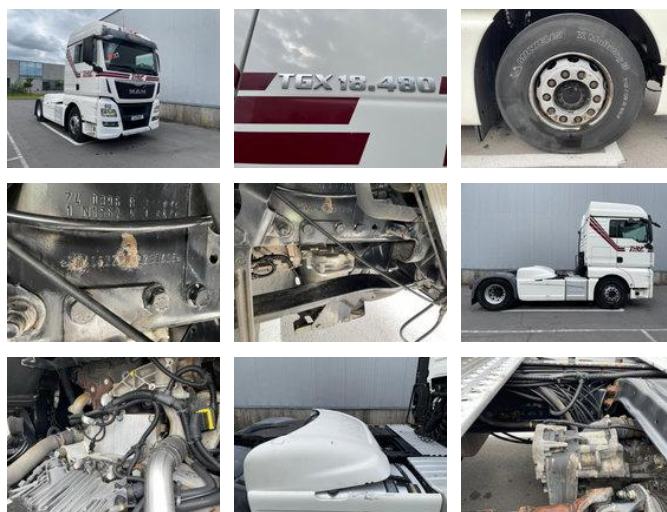

## MAN TGX 18.480

### Caractéristiques générales

Marque	MAN
Modèle	TGX 18.480
Sous-catégorie	Tracteur standard
Année de construction	2017
Couleur	Esprit
Condition	Utilisé