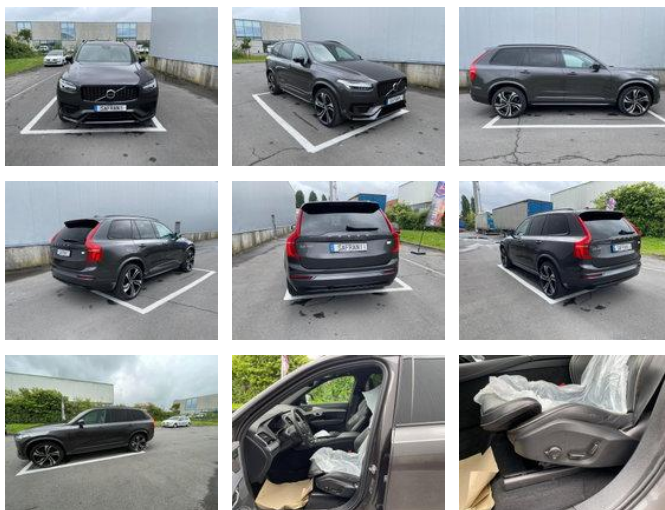

## Volvo XC90

### general

makeName	Volvo
model	XC90
subCategory	Katumaasturi
odometer	46.761km
constructionYear	2023
bodyColour	bodyColour.grey
used	used.1
energyType	energyType.petrol

# Volvo XC90