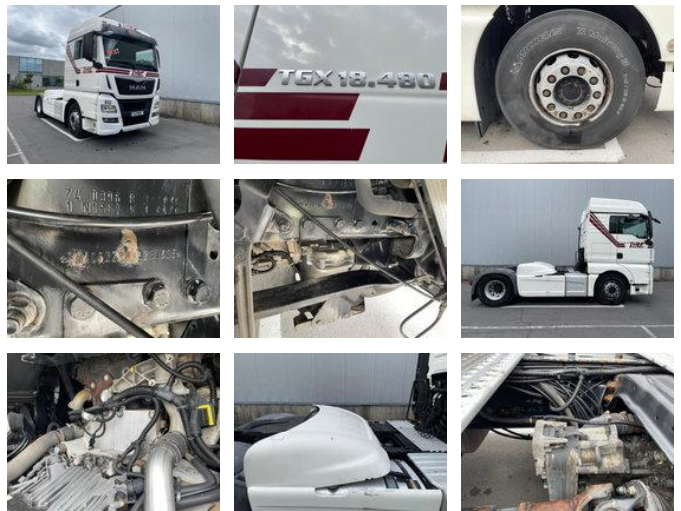

MAN TGX 18.480

Características generales

Marca	MAN
Modelo	TGX 18.480
Subcategoría	Cabeza tractora
Año de construcción	2017
Color	Ingenio
Condición	Usado

Propiedades

Cabina

Cabaña para dormir

MAN TGX 18.480

Especificaciones técnicas

Aantal assen	2
--------------	---

Configuración de ejes	4x2
-----------------------	-----

Descripción

Número de literas: 2 Número de propietarios: 2

Accesorios

- Cabina de dormir
- Metallic paint