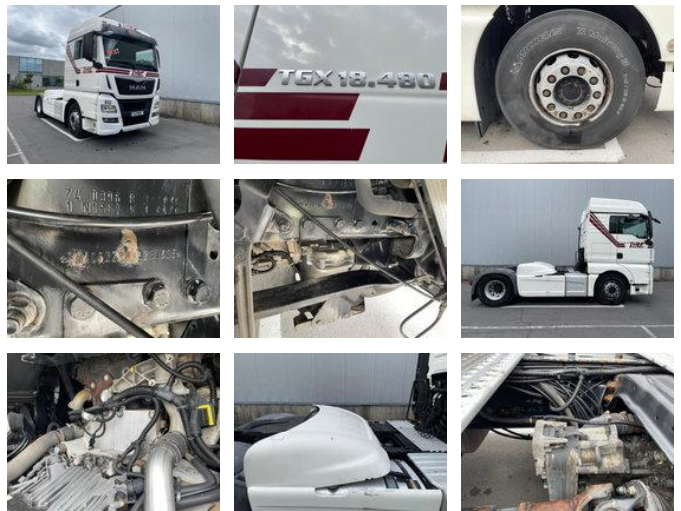

MAN TGX 18.480

Allgemeine Merkmale

Marke	MAN
Modell	TGX 18.480
Unterkategorie	Standard SZM
Baujahr	2017
Farbe	Witz
Zustand	Gebraucht

Eigenschaften

Kabine

Schlafkabine

MAN TGX 18.480

Technische Spezifikationen