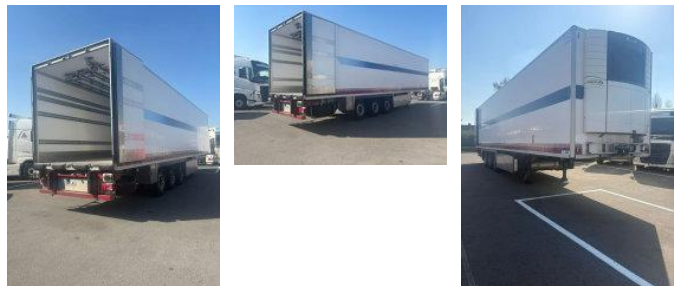

### Allgemeine Merkmale

Marke	Chereau
Unterkategorie	Kühlaufleger
Baujahr	2014
Farbe	Weiß
Zustand	Gebraucht

### Eigenschaften

Länge	136cm
Breite	25cm