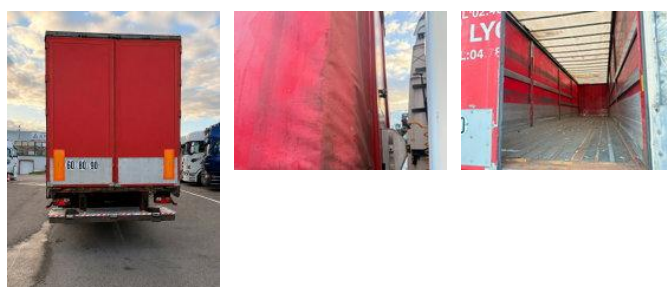

### Generelle karakteristika

Mærke	Onbekend
Underkategori	Andre sættevogne
Farve	Rød
Tilstand	Brugt