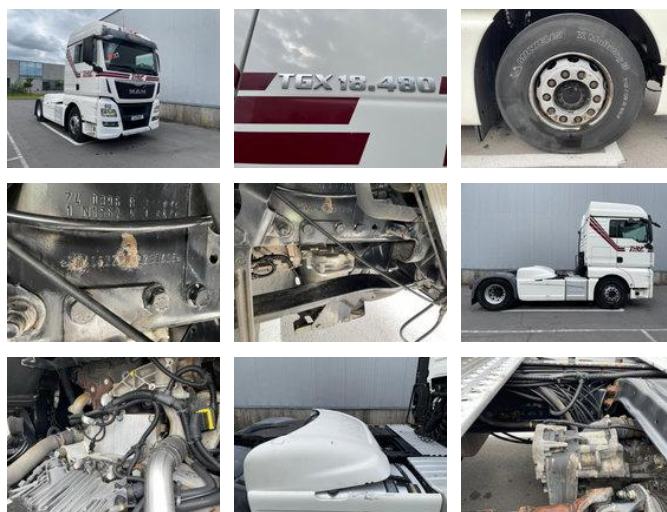

MAN TGX 18.480

Generelle karakteristika

Mærke	MAN
Model	TGX 18.480
Underkategori	Frontstyret lastbil
Byggeår	2017
Farve	Vid
Tilstand	Brugt

Ejendomme

Kabine

Sovekabine

MAN TGX 18.480

Tekniske specifikationer

Antal asser 2

Aksekonfiguration 4x2

Beskrivelse

Antal køjepladser: 2 Antal ejere: 2

Tilbehør

- Sleeper cab
- Metallic paint